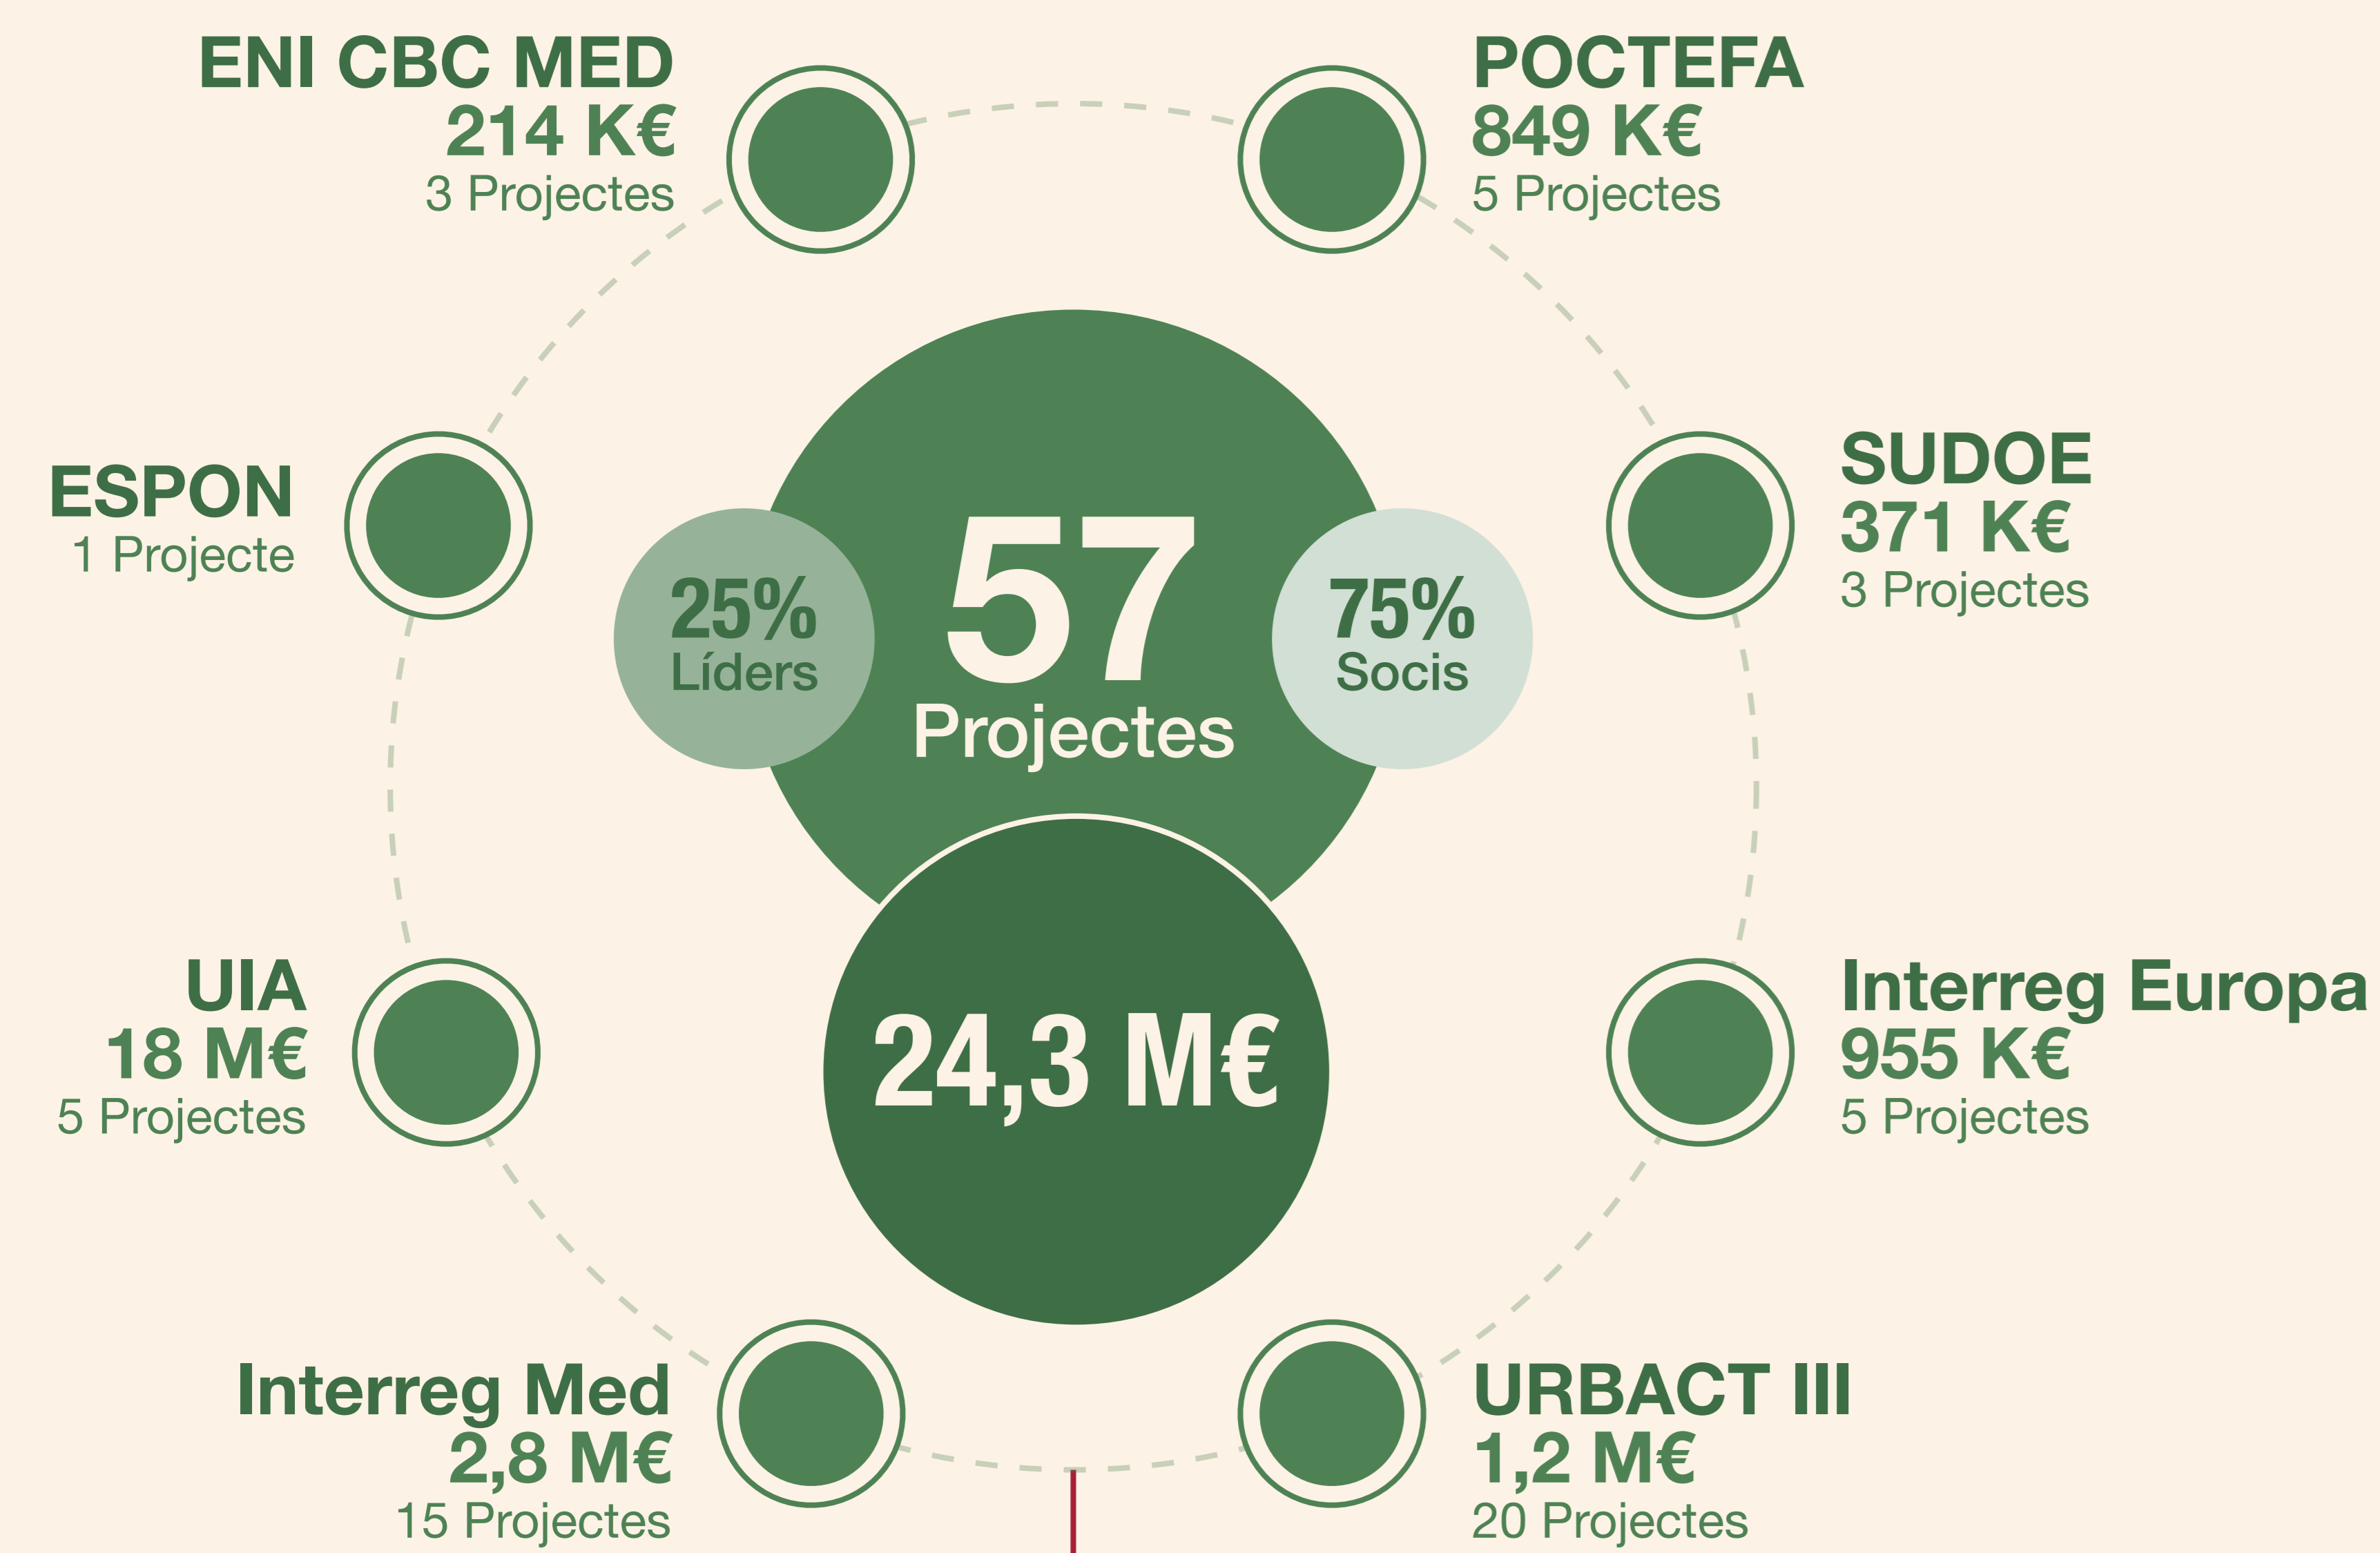

La participació dels ens locals de la província de Barcelona en els programes de finançament europeu 2014-2019

#InternacionalDiba

Programes de cooperació territorial europea

Fons Europeu de Desenvolupament Regional

Programes de caràcter competitiu

230
Projectes
2014-2019

130,8 M€
Finançament UE

83
Ajuntaments

18
Ens
adscrits

13
Ens
supramu-
nicipals