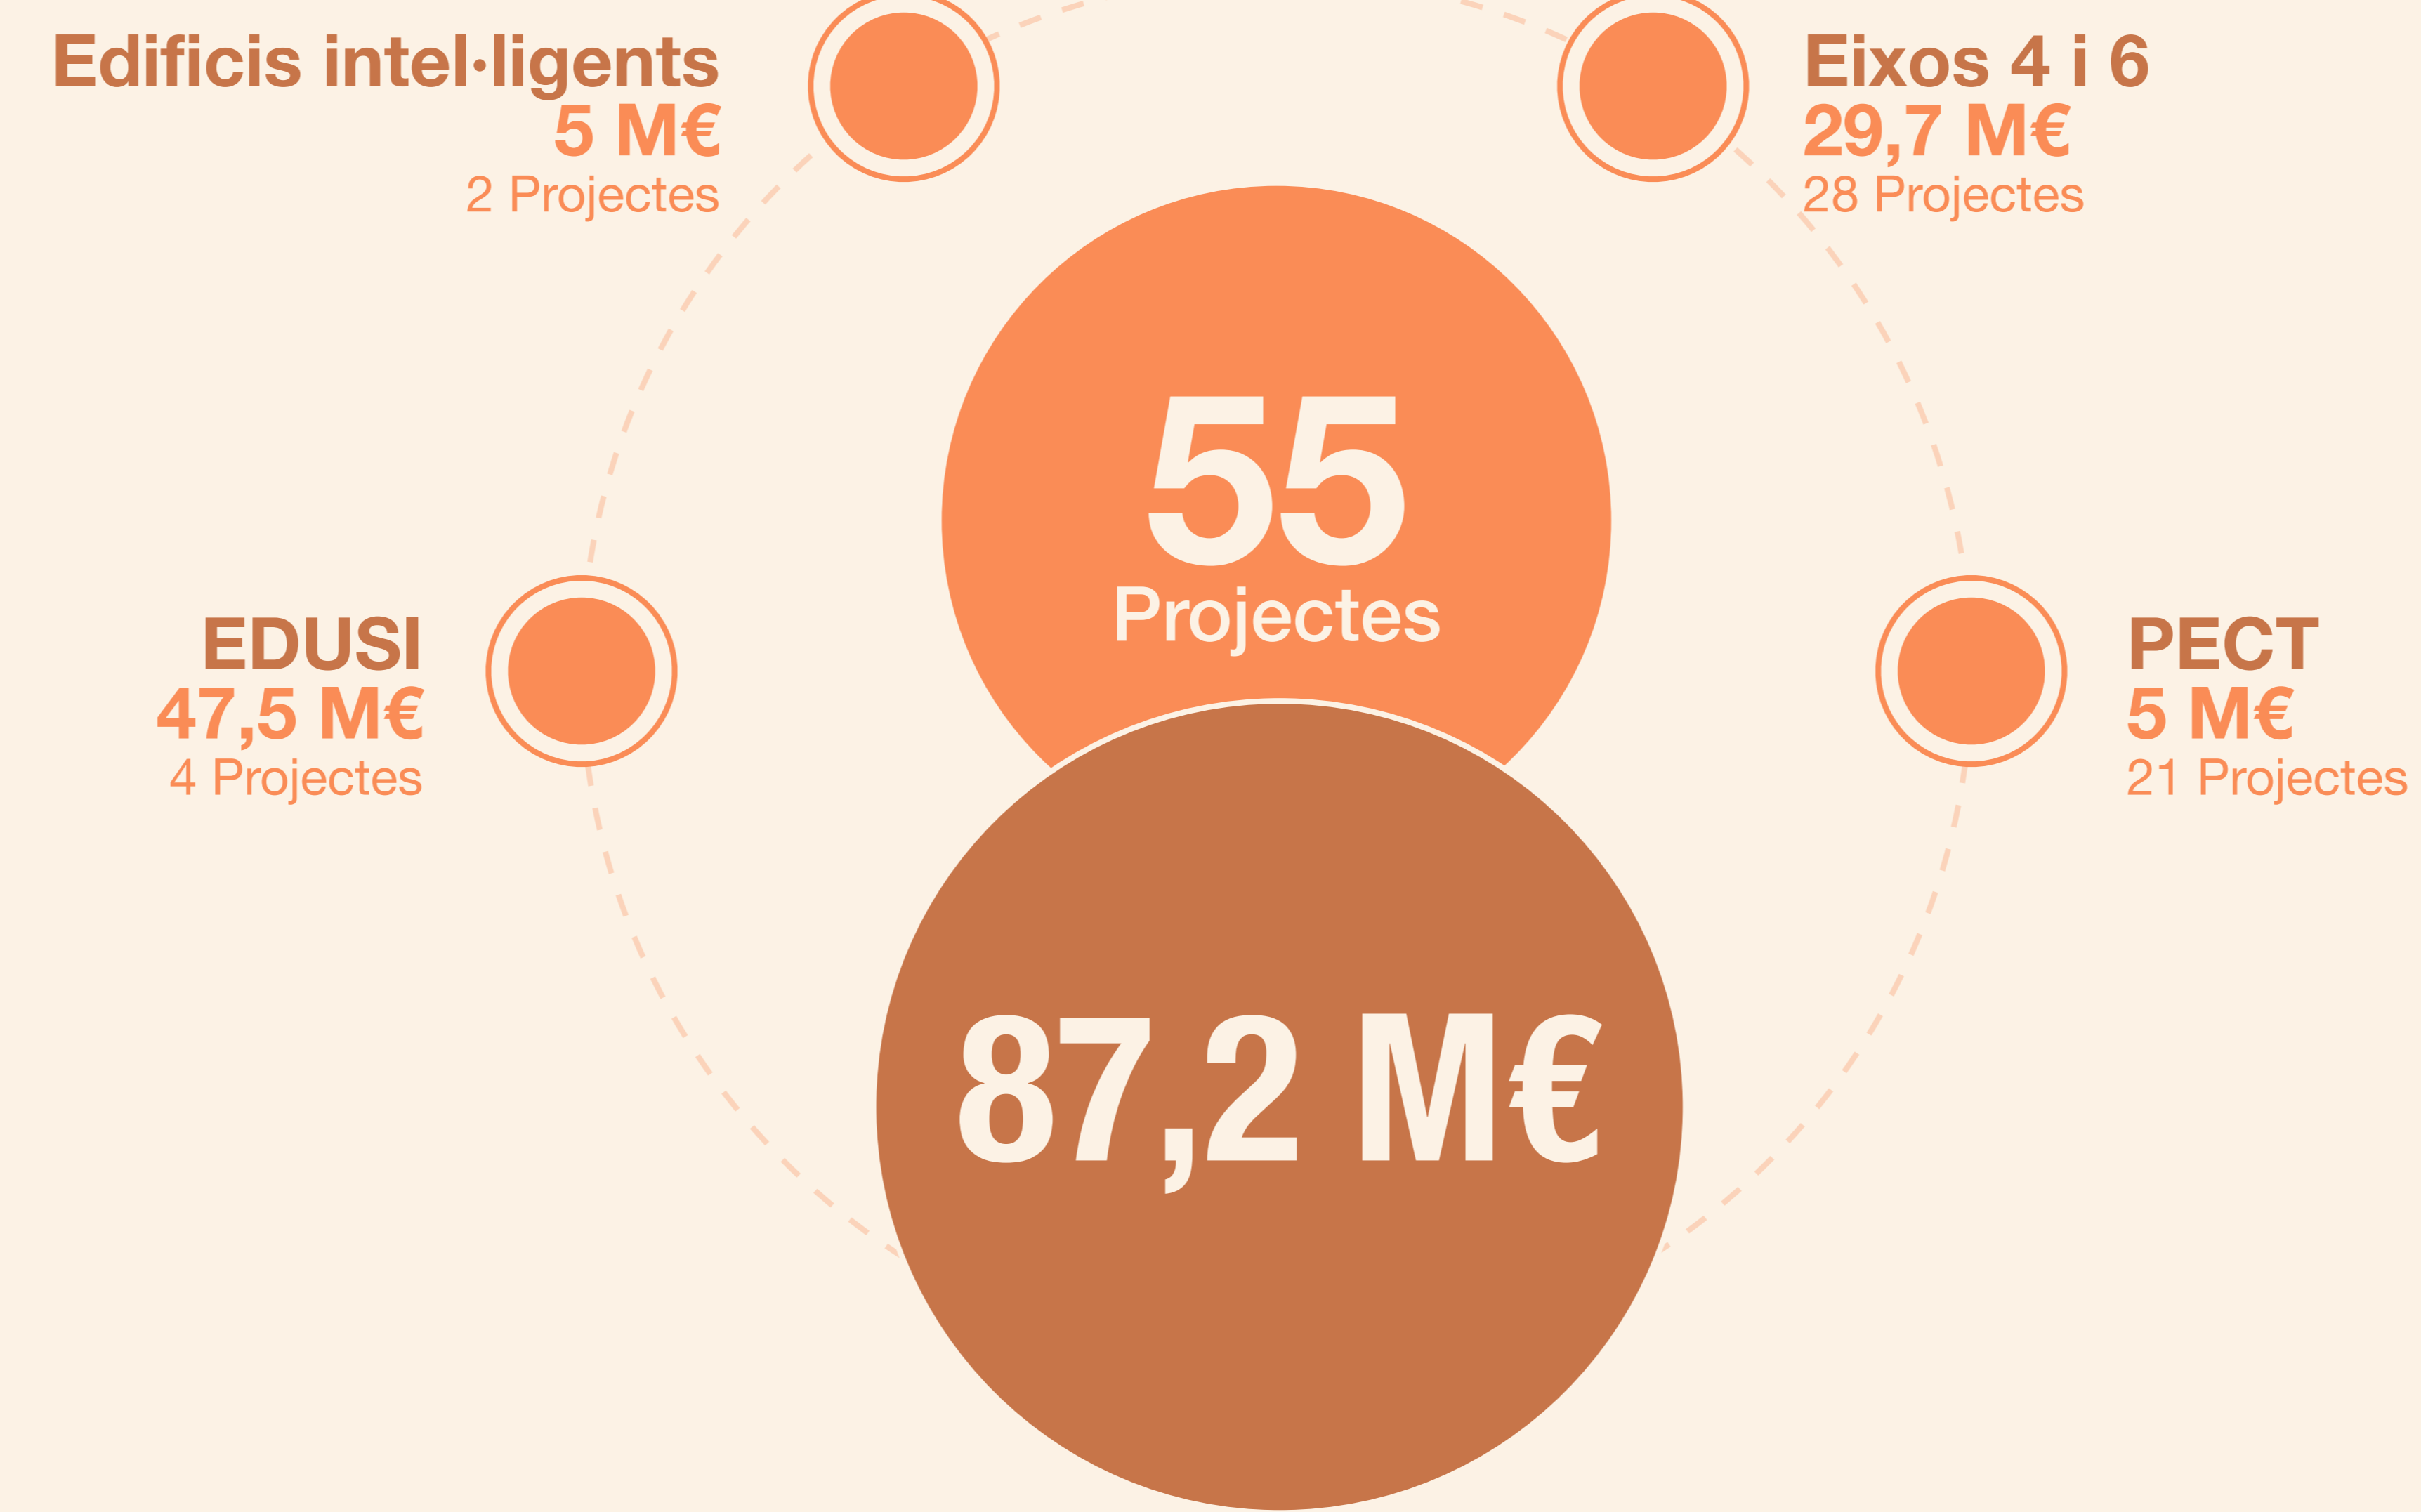

La participació dels ens locals de la província de Barcelona en els programes de finançament europeu 2014-2019

#InternacionalDiba

Programes de cooperació territorial europea

Fons Europeu de Desenvolupament Regional

Programes de caràcter competitiu

230
Projectes
2014-2019

130,8 M€
Finançament UE

83
Ajuntaments

18
Ens
adscrits

13
Ens
supramu-
nicipals