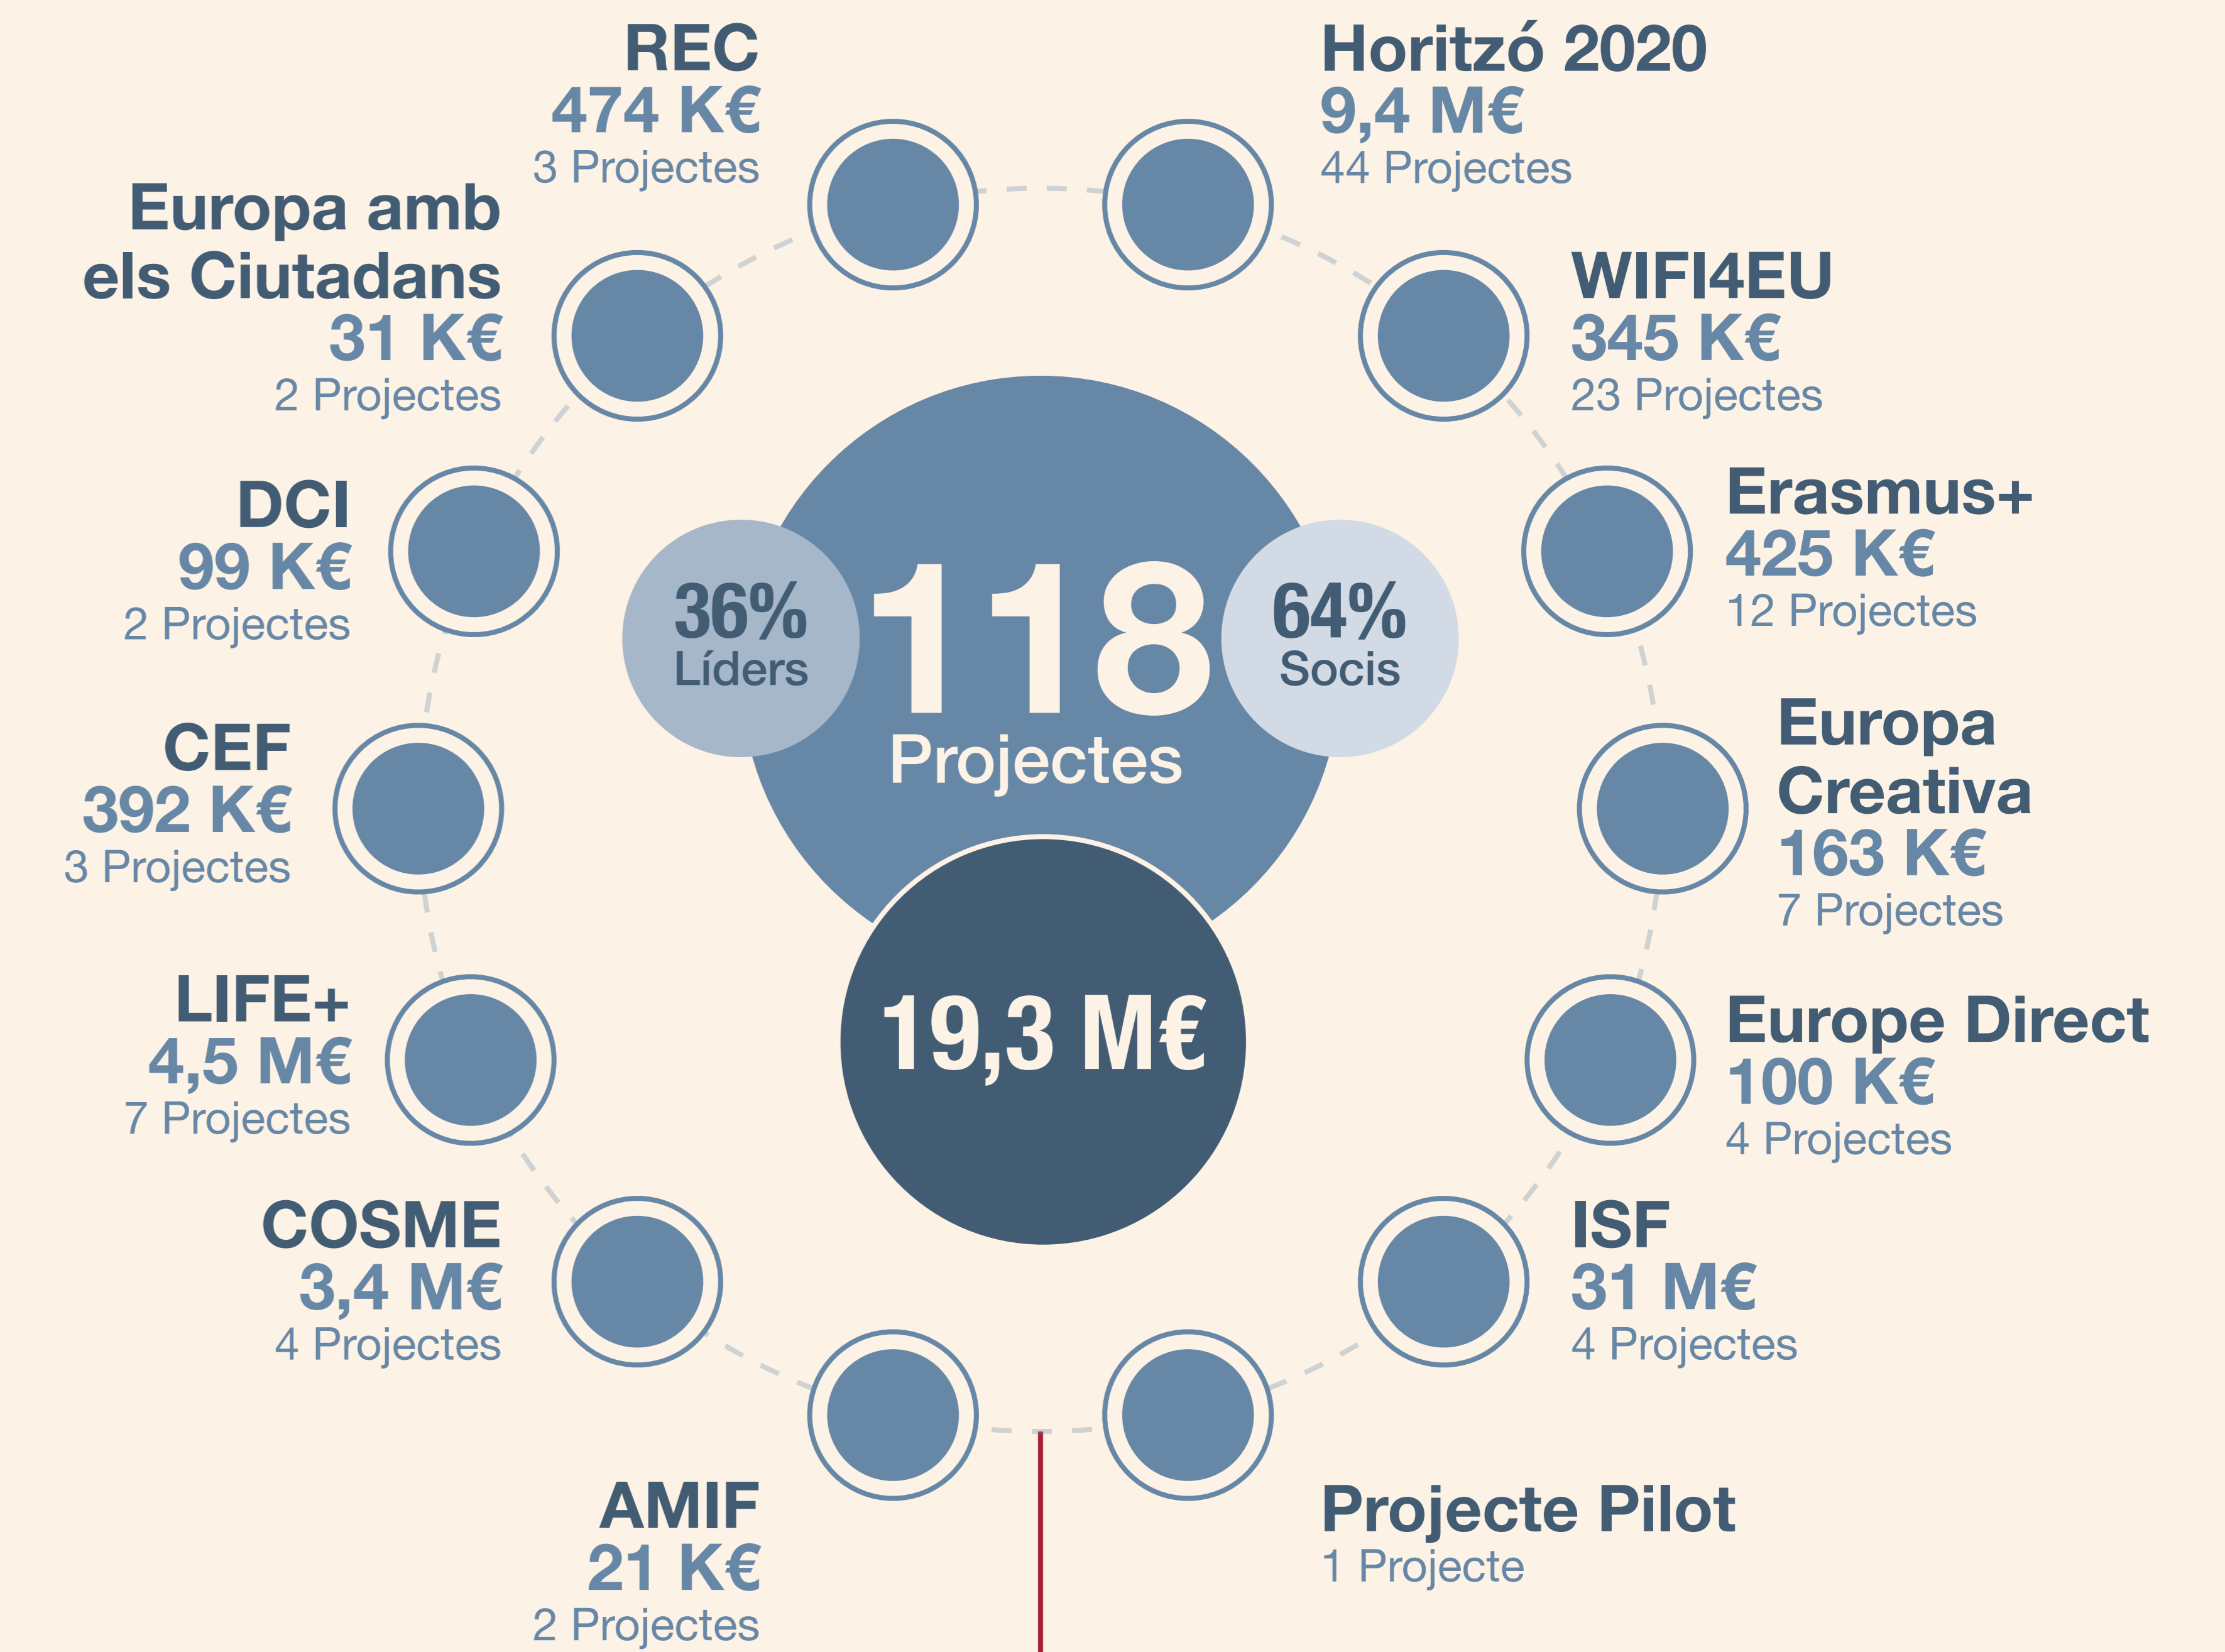

La participació dels ens locals de la província de Barcelona en els programes de finançament europeu 2014-2019

#InternacionalDiba

Programes de cooperació territorial europea

Fons Europeu de Desenvolupament Regional

Programes de caràcter competitiu

230
Projectes
2014-2019

130,8 M€
Finançament UE

83
Ajuntaments

18
Ens
adscrits

13
Ens
supramu-
nicipals